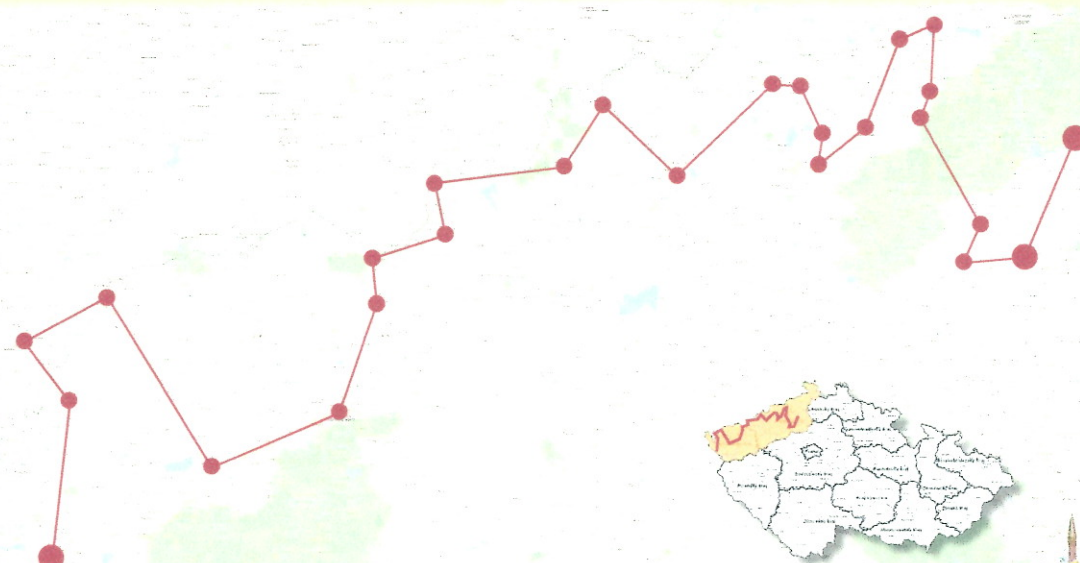

IX. PROPAGAČNÍ JÍZDA SH ČMS

KARLOVARSKÝ A ÚSTECKÝ KRAJ

26.–28. KVĚTNA, 9. ČERVNA 2017

- CHEB
- LUBY
- MARKNEUKIRCHEN
- KLINGENTHAL
- SOKOLOV
- KARLOVY VARY
- JÁCHYMOV
- BOŽÍ DAR
- KOVÁŘSKÁ
- VEJPRTY
- HORA SV. ŠEBESTIÁNA
- KÁLEK
- JIRKOV
- LITVÍNOV
- LOM
- BRAŇANY
- OBRNICE
- BÍLINA
- TEPLICE
- SRBICE
- LHENICE
- KOSTOMLATY
- LKÁŇ
- KOŠTICE
- LIBOCHOVICE

9. ČERVNA 2017
PŘEJEZD
LIBOCHOVICE –
LITOMĚŘICE

Do vaší obce přijedeme: **28.5.2017 ve 13⁰⁰ hod**

HASIČSKÉ NOVINY

ALERION

Hasičské čtení

KARLOVARSKÝ
KRAJ