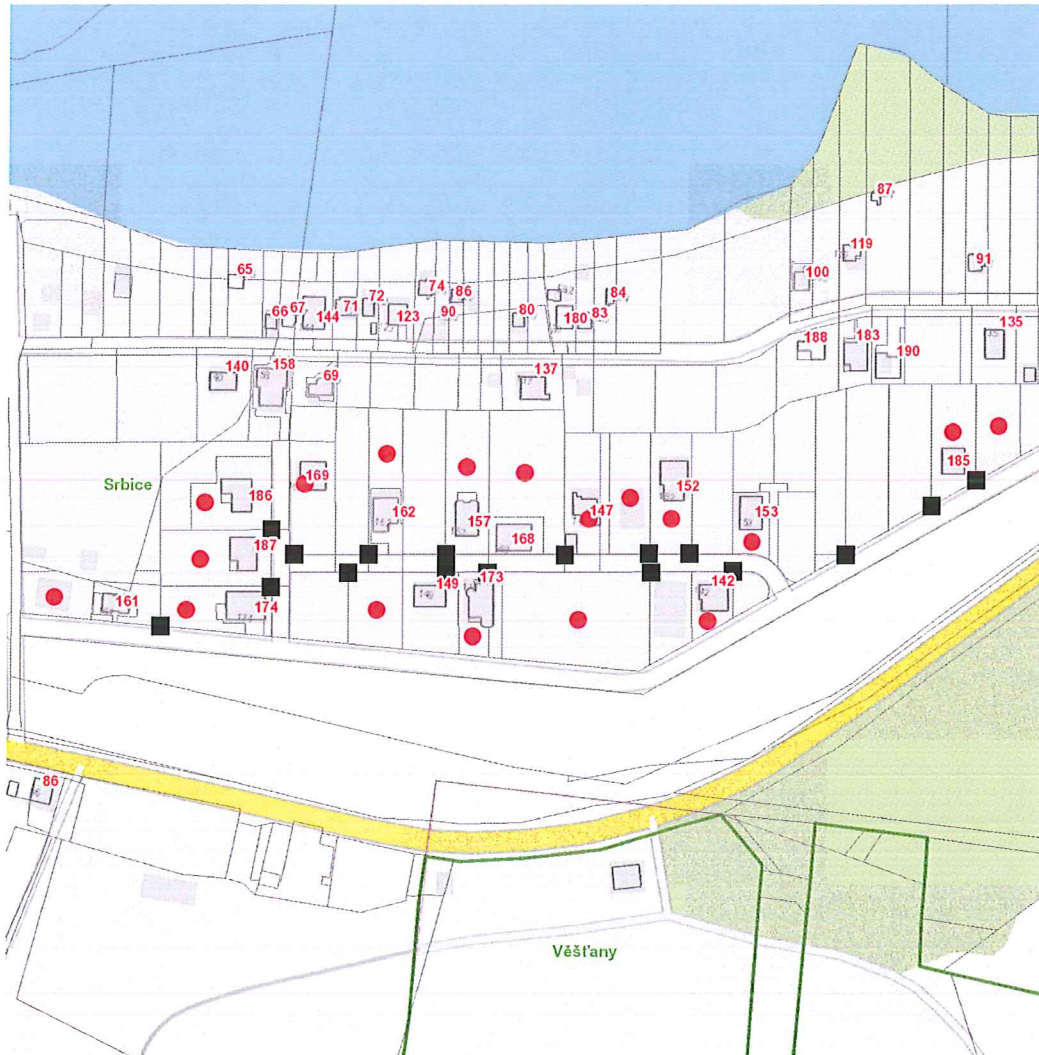

dne **3. 6. 2024** od **10:00** do **14:00** hodin

Plánovaná odstávka zahrnuje tyto lokality:

**Srbice (okres Teplice)**

č. p. 147, 169

kat. území **Srbice** (kód **752941**): parcelní č. 181/1, 181/2, 181/100, 181/102, 181/103, 181/104, 181/111, 181/114, 181/118, 181/137, 181/151, 181/153, 181/156, 181/158, 181/162, 181/163

dne **3. 6. 2024** od **10:00** do **14:00** hodin

### Orientační mapový podklad odstávkou dotčených lokalit

#### VYSVĚTLIVKY

- – adresy dotčené odstávkou elektřiny
- – místa připojení k elektrické síti dotčená odstávkou